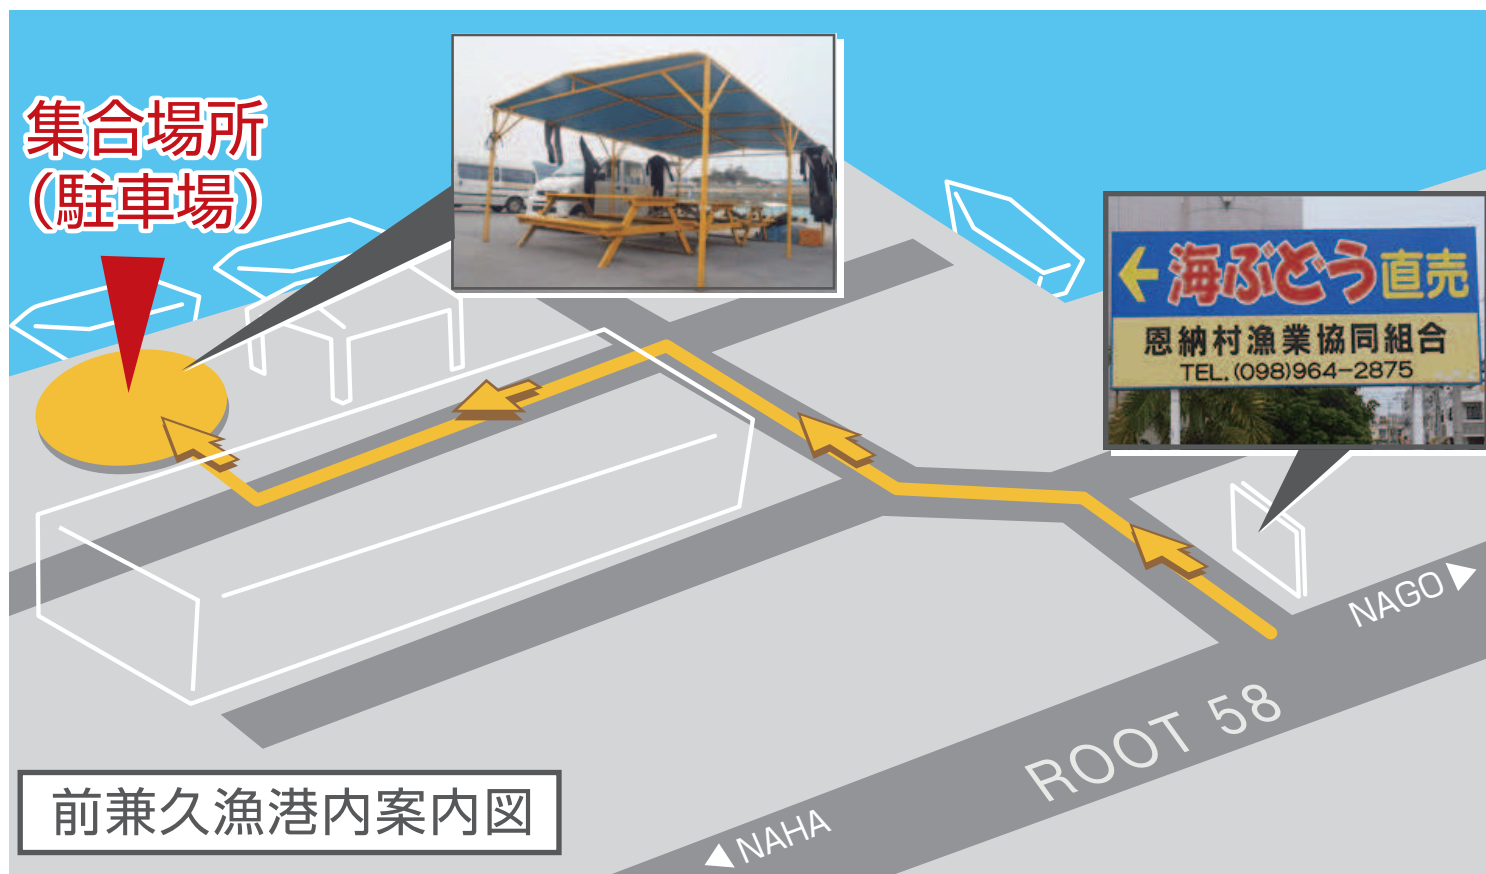

Marineclub Gigi 到達集合場所 前兼久漁港的方法

導航請設定

沖繩県国頭郡恩納村字前兼久59番

開車从那霸機場出發大約90分鐘的路程即可到達。

(視交通狀況有可能延遲)

漁港內腹地廣大並且也有很多的潛水店聚集請留意
請嚴格遵守集合時間。

如果遲到的話依遲到的時間而定有可能會中止活動。

如果迷路的話請跟工作人員連絡。

STAFF直通番号

080-2789-0296

Marineclub Gigi

代表 / Ryo Yamashiro

TEL / +81-70-5275-5241

集合場所 / 沖繩県恩納村前兼久 59

e-mail : info@gigiokinawa.com

URL : <http://gigiokinawa.com/>

漁港內可以免費停車。請多利用集合場所附近的停車場。